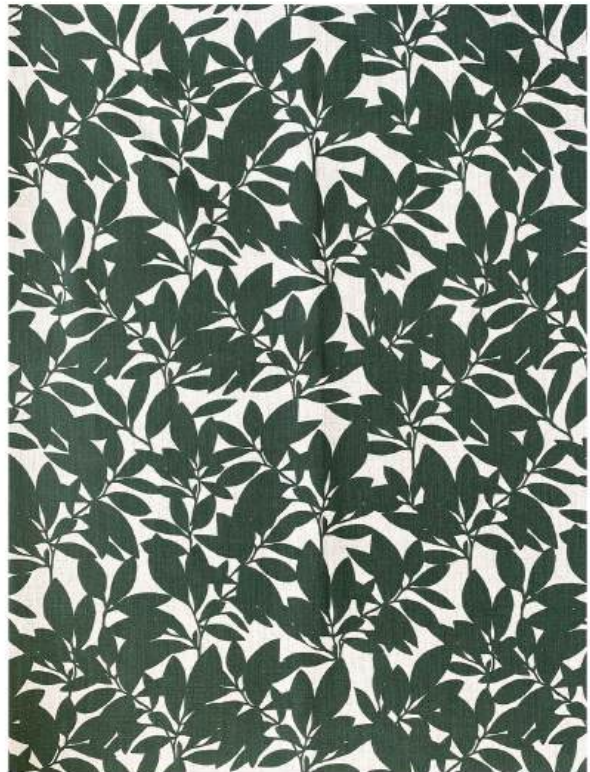

NIGHT FLOWER FIG ON POLYLINEN #8

92% Polyester 8% Linen
400gsm

Repeat 50cm x 44,86cm
142cm Width