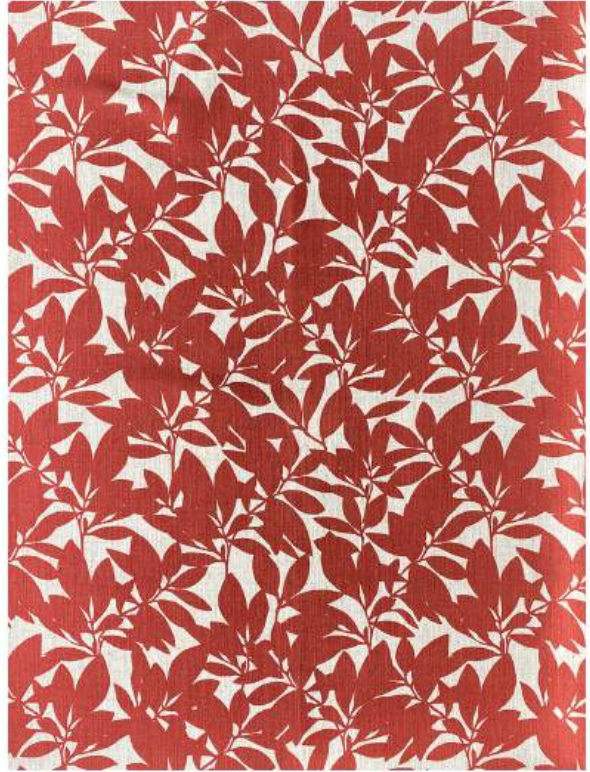

NIGHT FLOWER MOROCCO ON POLYLINEN #8

92% Polyester 8% Linen
400gsm

Repeat 50cm x 44,86cm
142cm Width